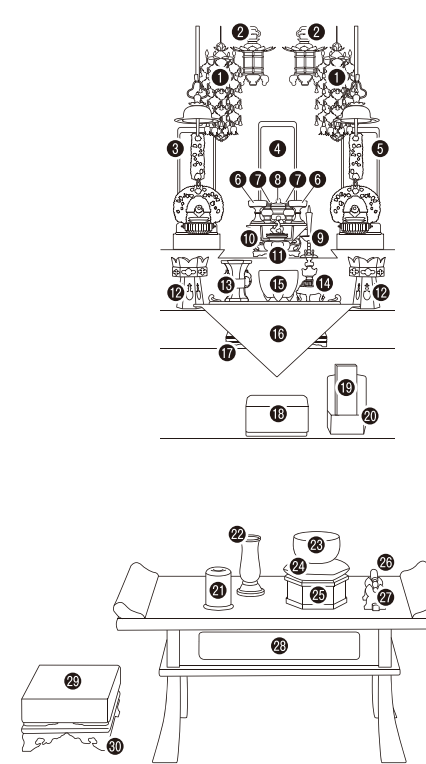

浄土真宗 本願寺派(西)

- ① 菊輪灯 きくりんとう
- ② 金燈籠 かなとうろう
- ③ 蓮如上人 れんにょしょうにん
- ④ 阿弥陀如来 あみだによらい
- ⑤ 親鸞聖人 しんらんしょうにん
- ⑥ 仏飯器 ぶつばんき
- ⑦ 華瓶 けびょう
- ⑧ 火舎 かしゃ
- ⑨ 木甃 もくろう
- ⑩ 上卓 うわじょく
- ⑪ 香炉 こうろ
- ⑫ 供筒 くげ
- ⑬ 花立 ぶつきぜん
- ⑭ 火立 まえこうろ
- ⑮ 土香炉 どこうろ
- ⑯ 打敷 うちしき
- ⑰ 前卓 まえじょく
- ⑱ 和譜箱 わさんばこ
- ⑲ 過去帳 ぶつきぜん
- ⑳ 見台 ぶつきぜん
- ㉑ マッチ消し ぶつきぜん
- ㉒ 線香差 ぶつきぜん
- ㉓ リン
- ㉔ リン布団
- ㉕ リン台
- ㉖ リン棒
- ㉗ リン棒台
- ㉘ 経卓(経机) きょうたく
- ㉙ 文章箱 ぶんしょうばこ
- ㉚ 文章箱置台 ぶんしょうばこきだい