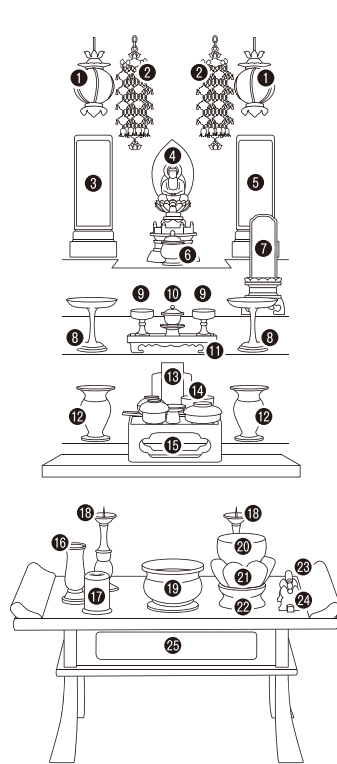

真言宗

- ① 吊燈籠 つりとうろう
- ② 隅瓔珞 すみようらく
- ③ 不動明王 ふどうみょうおう
- ④ 大日如来 だいにちによらい
- ⑤ 弘法大師空海 こうぼうたいしゅうかい
- ⑥ 仏台 ほとけだい
- ⑦ 香炉 こうろ
- ⑧ 位牌 たかつき
- ⑨ 高月 たかつき
- ⑩ 仏飯器 ぶつばんき
- ⑪ 茶湯器 ちゃとうき
- ⑫ 仏器膳 ぶつきぜん
- ⑬ 花立 ぶつきぜん
- ⑭ 過去帳 ぶつきぜん
- ⑮ 見台 ぶつぜんわん
- ⑯ 仏膳椀 ぶつぜんわん
- ⑰ 線香差 ぶつきぜん
- ⑱ マッチ消し ぶつきぜん
- ⑲ 火立 まえこうろ
- ⑳ 前香炉 まえこうろ
- ㉑ リン
- ㉒ リン布団
- ㉓ リン台
- ㉔ リン棒
- ㉕ リン棒台
- ㉖ 経机

浄土宗

- ① 吊燈籠 つりとうろう
- ② 隅瓔珞 すみようらく
- ③ 円光大師法然 えんこうたいしほうねん
- ④ 舟立弥陀 ふなたちみだ
- ⑤ 善導大師 ぜんどうたいし
- ⑥ 香炉 こうろ
- ⑦ 位牌 たかつき
- ⑧ 高月 たかつき
- ⑨ 仏飯器 ぶつばんき
- ⑩ 茶湯器 ちゃとうき
- ⑪ 仏器膳 ぶつきぜん
- ⑫ 花立 ぶつきぜん
- ⑬ 過去帳 ぶつきぜん
- ⑭ 見台 ぶつきぜん
- ⑮ 仏膳椀 ぶつぜんわん
- ⑯ 線香差 ぶつきぜん
- ⑰ マッチ消し ぶつきぜん
- ⑱ 火立 まえこうろ
- ⑲ 前香炉 まえこうろ
- ⑳ リン
- ㉑ リン布団
- ㉒ リン台
- ㉓ リン棒
- ㉔ リン棒台
- ㉕ 経机

天台宗

- ① 吊燈籠 つりとうろう
- ② 隅瓔珞 すみようらく
- ③ 伝教大師最澄 でんきょうたいしさいしやう
- ④ 座釈迦如来 ざしゃかによらい
- ⑤ 天台大師智顛 てんだいたいしちぎ
- ⑥ 香炉 こうろ
- ⑦ 位牌 たかつき
- ⑧ 高月 たかつき
- ⑨ 仏飯器 ぶつばんき
- ⑩ 茶湯器 ちゃとうき
- ⑪ 仏器膳 ぶつきぜん
- ⑫ 花立 ぶつきぜん
- ⑬ 過去帳 ぶつきぜん
- ⑭ 見台 ぶつきぜん
- ⑮ 仏膳椀 ぶつぜんわん
- ⑯ 線香差 ぶつきぜん
- ⑰ マッチ消し ぶつきぜん
- ⑱ 火立 まえこうろ
- ⑲ 前香炉 まえこうろ
- ⑳ リン
- ㉑ リン布団
- ㉒ リン台
- ㉓ リン棒
- ㉔ リン棒台
- ㉕ 経机

浄土真宗 本願寺派(西)

- ① 菊輪灯 きくりんとう
- ② 金燈籠 かなとうろう
- ③ 蓮如上人 れんにょしょうにん
- ④ 阿弥陀如来 あみだによらい
- ⑤ 親鸞聖人 しんらんしょうにん
- ⑥ 仏飯器 ぶつばんき
- ⑦ 華瓶 けびょう
- ⑧ 火舎 かしゃ
- ⑨ 木甃 もくろう
- ⑩ 上卓 うわじょく
- ⑪ 香炉 こうろ
- ⑫ 供筒 くげ
- ⑬ 花立 ぶつきぜん
- ⑭ 火立 まえこうろ
- ⑮ 土香炉 どこうろ
- ⑯ 打敷 うちしき
- ⑰ 前卓 まえじょく
- ⑱ 和譜箱 わさんばこ
- ⑲ 過去帳 ぶつきぜん
- ⑳ 見台 ぶつきぜん
- ㉑ マッチ消し ぶつきぜん
- ㉒ 線香差 ぶつきぜん
- ㉓ リン
- ㉔ リン布団
- ㉕ リン台
- ㉖ リン棒
- ㉗ リン棒台
- ㉘ 経卓(経机) きょうたく
- ㉙ 文章箱 ぶんしょうばこ
- ㉚ 文章箱置台 ぶんしょうばこきだい