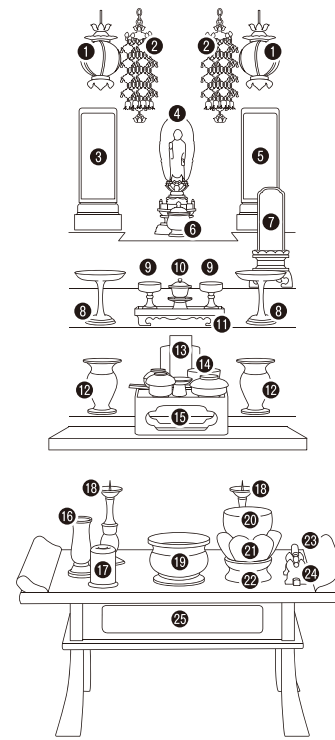

真言宗

- ① 吊燈籠 つりとうろう
- ② 隅瓔珞 すみようらく
- ③ 不動明王 ふどうみょうおう
- ④ 大日如来 だいにちによらい
- ⑤ 弘法大師空海 こうぼうたいしゅうかい
- ⑥ 仏台 ほとけだい
- ⑦ 香炉 こうろ
- ⑧ 位牌 たかつき
- ⑨ 高月 たかつき
- ⑩ 仏飯器 ぶつばんき
- ⑪ 茶湯器 ちゃとうき
- ⑫ 仏器膳 ぶつきぜん
- ⑬ 花立 ぶつきぜん
- ⑭ 過去帳 ぶつきぜん
- ⑮ 見台 ぶつぜんわん
- ⑯ 仏膳椀 ぶつぜんわん
- ⑰ 線香差 ぶつきぜん
- ⑱ マッチ消し ぶつきぜん
- ⑲ 火立 まえこうろ
- ⑳ 前香炉 まえこうろ
- ㉑ リン
- ㉒ リン布団
- ㉓ リン台
- ㉔ リン棒
- ㉕ リン棒台
- ㉖ 経机

浄土宗

- ① 吊燈籠 つりとうろう
- ② 隅瓔珞 すみようらく
- ③ 円光大師法然 えんこうたいしほうねん
- ④ 舟立弥陀 ふなたちみだ
- ⑤ 善導大師 ぜんどうたいし
- ⑥ 香炉 こうろ
- ⑦ 位牌 たかつき
- ⑧ 高月 たかつき
- ⑨ 仏飯器 ぶつばんき
- ⑩ 茶湯器 ちゃとうき
- ⑪ 仏器膳 ぶつきぜん
- ⑫ 花立 ぶつきぜん
- ⑬ 過去帳 ぶつきぜん
- ⑭ 見台 ぶつきぜん
- ⑮ 仏膳椀 ぶつぜんわん
- ⑯ 線香差 ぶつきぜん
- ⑰ マッチ消し ぶつきぜん
- ⑱ 火立 まえこうろ
- ⑲ 前香炉 まえこうろ
- ⑳ リン
- ㉑ リン布団
- ㉒ リン台
- ㉓ リン棒
- ㉔ リン棒台
- ㉕ 経机

天台宗

- ① 吊燈籠 つりとうろう
- ② 隅瓔珞 すみようらく
- ③ 伝教大師最澄 でんきょうたいしさいしやう
- ④ 座釈迦如来 ざしゃかによらい
- ⑤ 天台大師智顛 てんだいたいしちぎ
- ⑥ 香炉 こうろ
- ⑦ 位牌 たかつき
- ⑧ 高月 たかつき
- ⑨ 仏飯器 ぶつばんき
- ⑩ 茶湯器 ちゃとうき
- ⑪ 仏器膳 ぶつきぜん
- ⑫ 花立 ぶつきぜん
- ⑬ 過去帳 ぶつきぜん
- ⑭ 見台 ぶつきぜん
- ⑮ 仏膳椀 ぶつぜんわん
- ⑯ 線香差 ぶつきぜん
- ⑰ マッチ消し ぶつきぜん
- ⑱ 火立 まえこうろ
- ⑲ 前香炉 まえこうろ
- ⑳ リン
- ㉑ リン布団
- ㉒ リン台
- ㉓ リン棒
- ㉔ リン棒台
- ㉕ 経机