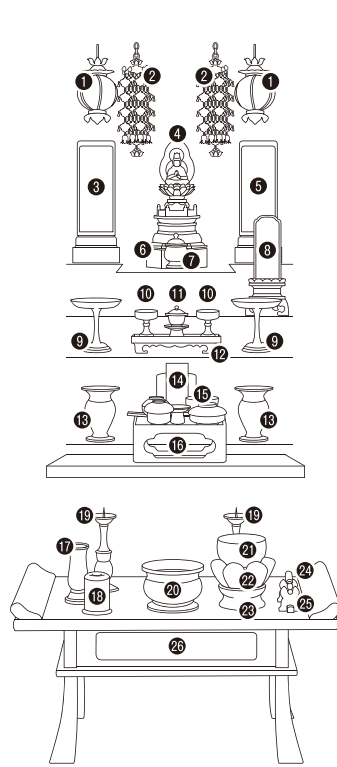

真言宗

- ① 吊燈籠 つりとうろう
- ② 隅瓔珞 すみようらく
- ③ 不動明王 ふどうみょうおう
- ④ 大日如来 だいにちによらい
- ⑤ 弘法大師空海 こうぼうたいしゅうかい
- ⑥ 仏台 ほとけだい
- ⑦ 香炉 こうろ
- ⑧ 位牌 たかつき
- ⑨ 高月 たかつき
- ⑩ 仏飯器 ぶつばんき
- ⑪ 茶湯器 ちゃとうき
- ⑫ 仏器膳 ぶつきぜん
- ⑬ 花立 ぶつきぜん
- ⑭ 過去帳 ぶつきぜん
- ⑮ 見台 ぶつぜんわん
- ⑯ 仏膳椀 ぶつぜんわん
- ⑰ 線香差 ぶつきぜん
- ⑱ マッチ消し ぶつきぜん
- ⑲ 火立 まえこうろ
- ⑳ 前香炉 まえこうろ
- ㉑ リン
- ㉒ リン布団
- ㉓ リン台
- ㉔ リン棒
- ㉕ リン棒台
- ㉖ 経机

浄土宗

- ① 吊燈籠 つりとうろう
- ② 隅瓔珞 すみようらく
- ③ 円光大師法然 えんこうたいしほうねん
- ④ 舟立弥陀 ふなたちみだ
- ⑤ 善導大師 ぜんどうたいし
- ⑥ 香炉 こうろ
- ⑦ 位牌 たかつき
- ⑧ 高月 たかつき
- ⑨ 仏飯器 ぶつばんき
- ⑩ 茶湯器 ちゃとうき
- ⑪ 仏器膳 ぶつきぜん
- ⑫ 花立 ぶつきぜん
- ⑬ 過去帳 ぶつきぜん
- ⑭ 見台 ぶつきぜん
- ⑮ 仏膳椀 ぶつぜんわん
- ⑯ 線香差 ぶつきぜん
- ⑰ マッチ消し ぶつきぜん
- ⑱ 火立 まえこうろ
- ⑲ 前香炉 まえこうろ
- ⑳ リン
- ㉑ リン布団
- ㉒ リン台
- ㉓ リン棒
- ㉔ リン棒台
- ㉕ 経机

天台宗

- ① 吊燈籠 つりとうろう
- ② 隅瓔珞 すみようらく
- ③ 伝教大師最澄 でんきょうたいしさいしやう
- ④ 座釈迦如来 ざしゃかによらい
- ⑤ 天台大師智顛 てんだいたいしちぎ
- ⑥ 香炉 こうろ
- ⑦ 位牌 たかつき
- ⑧ 高月 たかつき
- ⑨ 仏飯器 ぶつばんき
- ⑩ 茶湯器 ちゃとうき
- ⑪ 仏器膳 ぶつきぜん
- ⑫ 花立 ぶつきぜん
- ⑬ 過去帳 ぶつきぜん
- ⑭ 見台 ぶつきぜん
- ⑮ 仏膳椀 ぶつぜんわん
- ⑯ 線香差 ぶつきぜん
- ⑰ マッチ消し ぶつきぜん
- ⑱ 火立 まえこうろ
- ⑲ 前香炉 まえこうろ
- ⑳ リン
- ㉑ リン布団
- ㉒ リン台
- ㉓ リン棒
- ㉔ リン棒台
- ㉕ 経机

浄土真宗 本願寺派(西)

- ① 菊輪灯 きくりんとう
- ② 金燈籠 かなとうろう
- ③ 蓮如上人 れんにょしょうにん
- ④ 阿弥陀如来 あみだによらい
- ⑤ 親鸞聖人 しんらんしょうにん
- ⑥ 仏飯器 ぶつばんき
- ⑦ 華瓶 けびょう
- ⑧ 火舎 かしゃ
- ⑨ 木甃 もくろう
- ⑩ 上卓 うわじょく
- ⑪ 香炉 こうろ
- ⑫ 供筒 くげ
- ⑬ 花立 ぶつきぜん
- ⑭ 火立 まえこうろ
- ⑮ 土香炉 どこうろ
- ⑯ 打敷 うちしき
- ⑰ 前卓 まえじょく
- ⑱ 和譜箱 わさんばこ
- ⑲ 過去帳 ぶつきぜん
- ⑳ 見台 ぶつきぜん
- ㉑ マッチ消し ぶつきぜん
- ㉒ 線香差 ぶつきぜん
- ㉓ リン
- ㉔ リン布団
- ㉕ リン台
- ㉖ リン棒
- ㉗ リン棒台
- ㉘ 経卓(経机) きょうたく
- ㉙ 文章箱 ぶんしょうばこ
- ㉚ 文章箱置台 ぶんしょうばこきだい